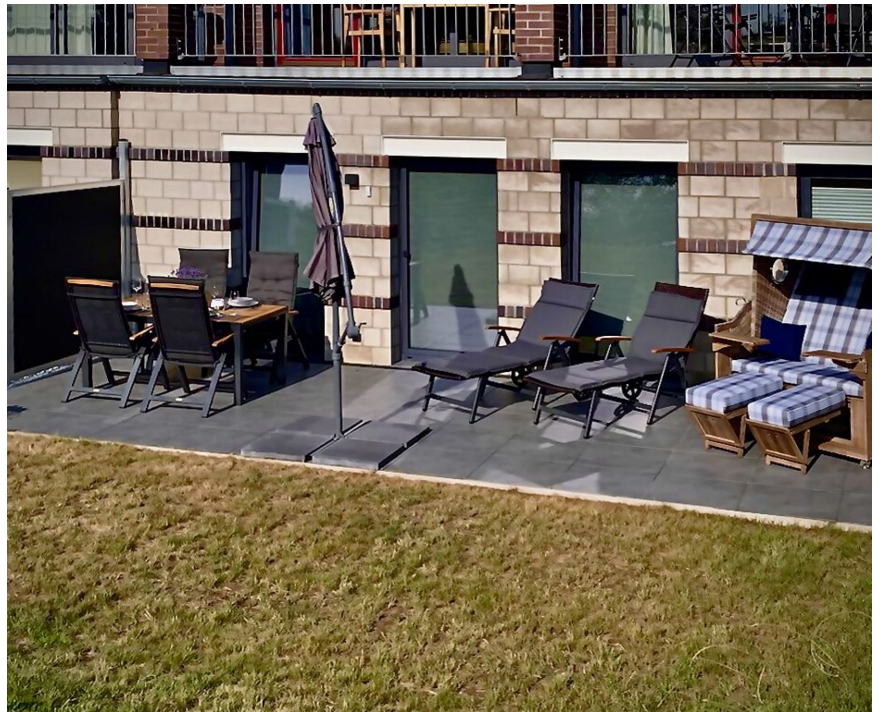

Zeitraum 2024			Zeitraum 2025		
bis	allg.		bis	allg.	
	1.Tag inkl. ER	w. Tag		1.Tag inkl. ER	w. Tag
28.03.24	190,50 €	80,50 €	05.01.25	225,00 €	115,00 €
02.04.24	202,00 €	92,00 €	17.04.25	190,50 €	80,50 €
08.05.24	190,50 €	80,50 €	22.04.25	202,00 €	92,00 €
01.07.24	202,00 €	92,00 €	28.05.25	190,50 €	80,50 €
01.09.24	225,00 €	115,00 €	01.07.25	202,00 €	92,00 €
15.09.24	202,00 €	92,00 €	01.09.25	225,00 €	115,00 €
28.09.24	184,00 €	74,00 €			
06.10.24	195,00 €	85,00 €			
23.12.24	184,00 €	74,00 €			
26.12.24	195,00 €	85,00 €			

Bettwäsche (14 €) & Handtücher (12 €) pro Person auf Wunsch. Einschließlich der Kosten für Strom, Wasser und Heizung. Die Buchungsgebühr beträgt 20 €. Haustiere nicht gestattet. RAUCHEN NICHT GESTATTET.